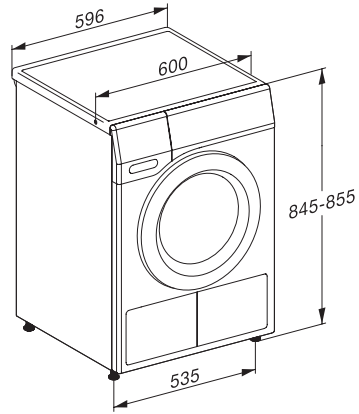

T1 drawing, slanted facia, straight facia, measures in mm